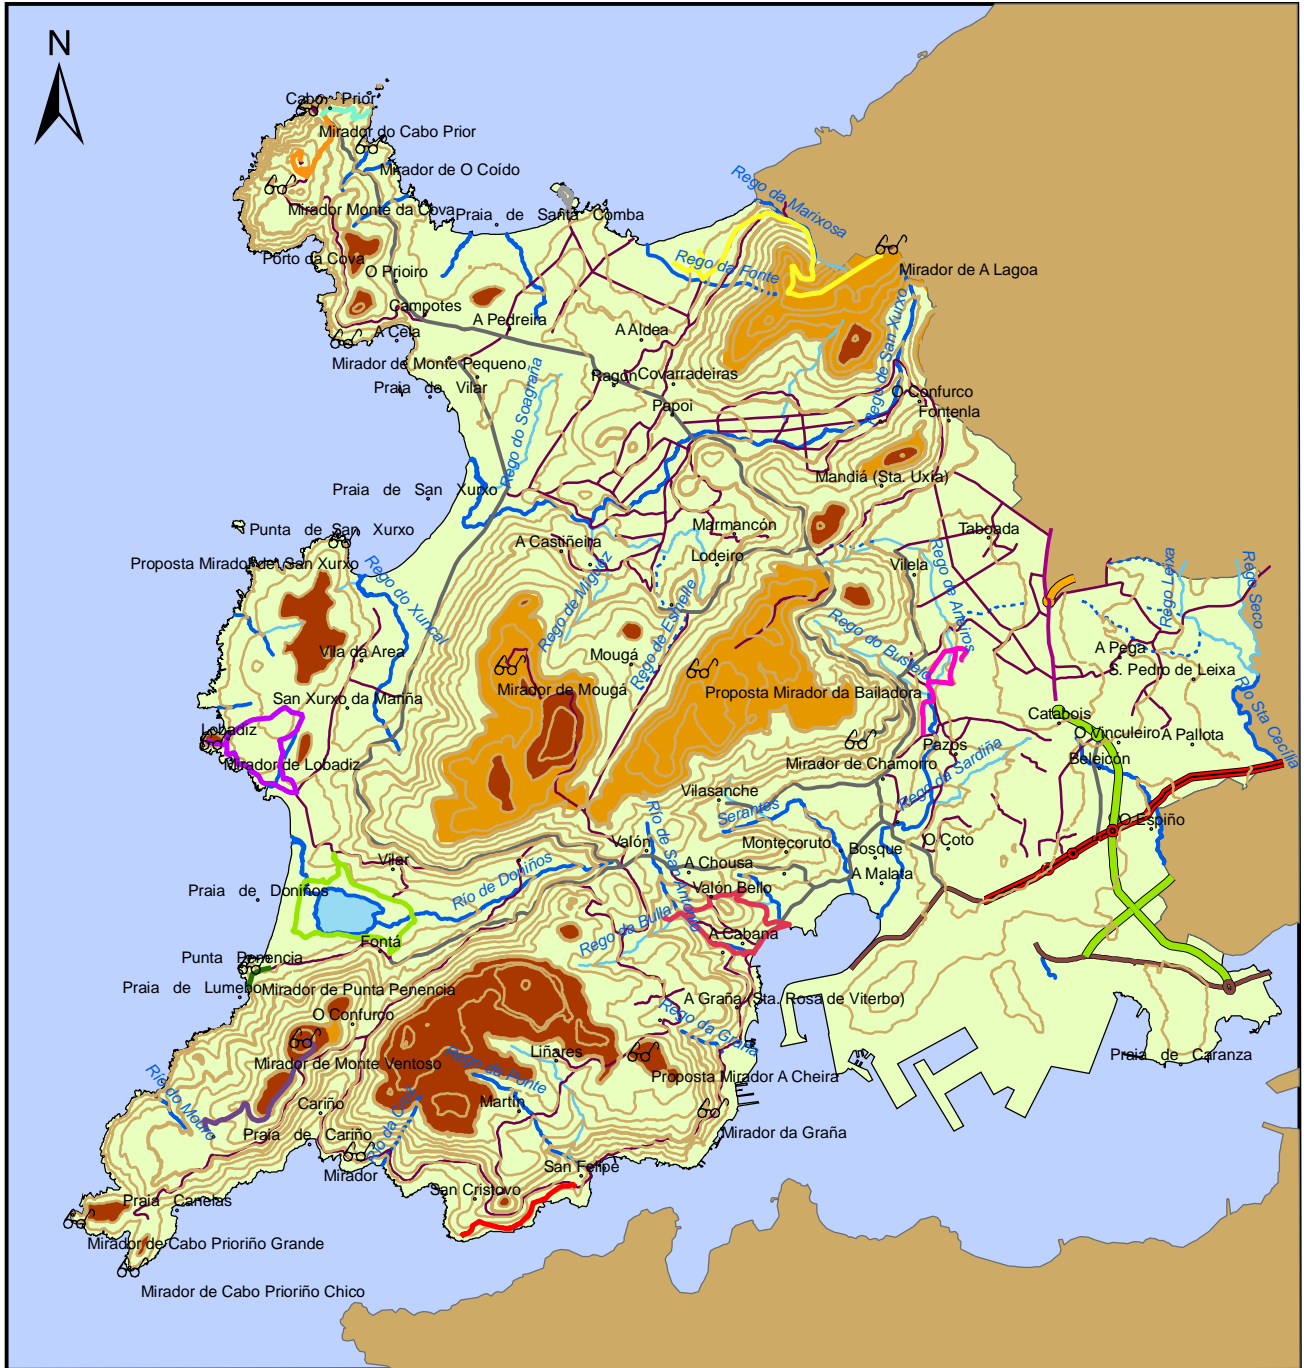

Sendeiros a pé

Sendeiros	
—	A Cabana
—	A Lagoa-Ponzos
—	Lagoa de Doniños
—	Monteventoso-O Pheiro
—	Os Castelos
—	Penencia-Lumebo
—	Fraga de Menáncaro
—	Prior-Baterías
—	Prior-Sirena
—	Prior-Tuneis
—	Santa Comba
—	Curvas 100
—	Curvas 25
	Miradores
Camiños	
—	Autopista
—	Autovía
—	Vía Rápida
—	Nacional
—	Autonómica 2º orden
—	Autonómica 3º orden
—	Pista Asfaltada