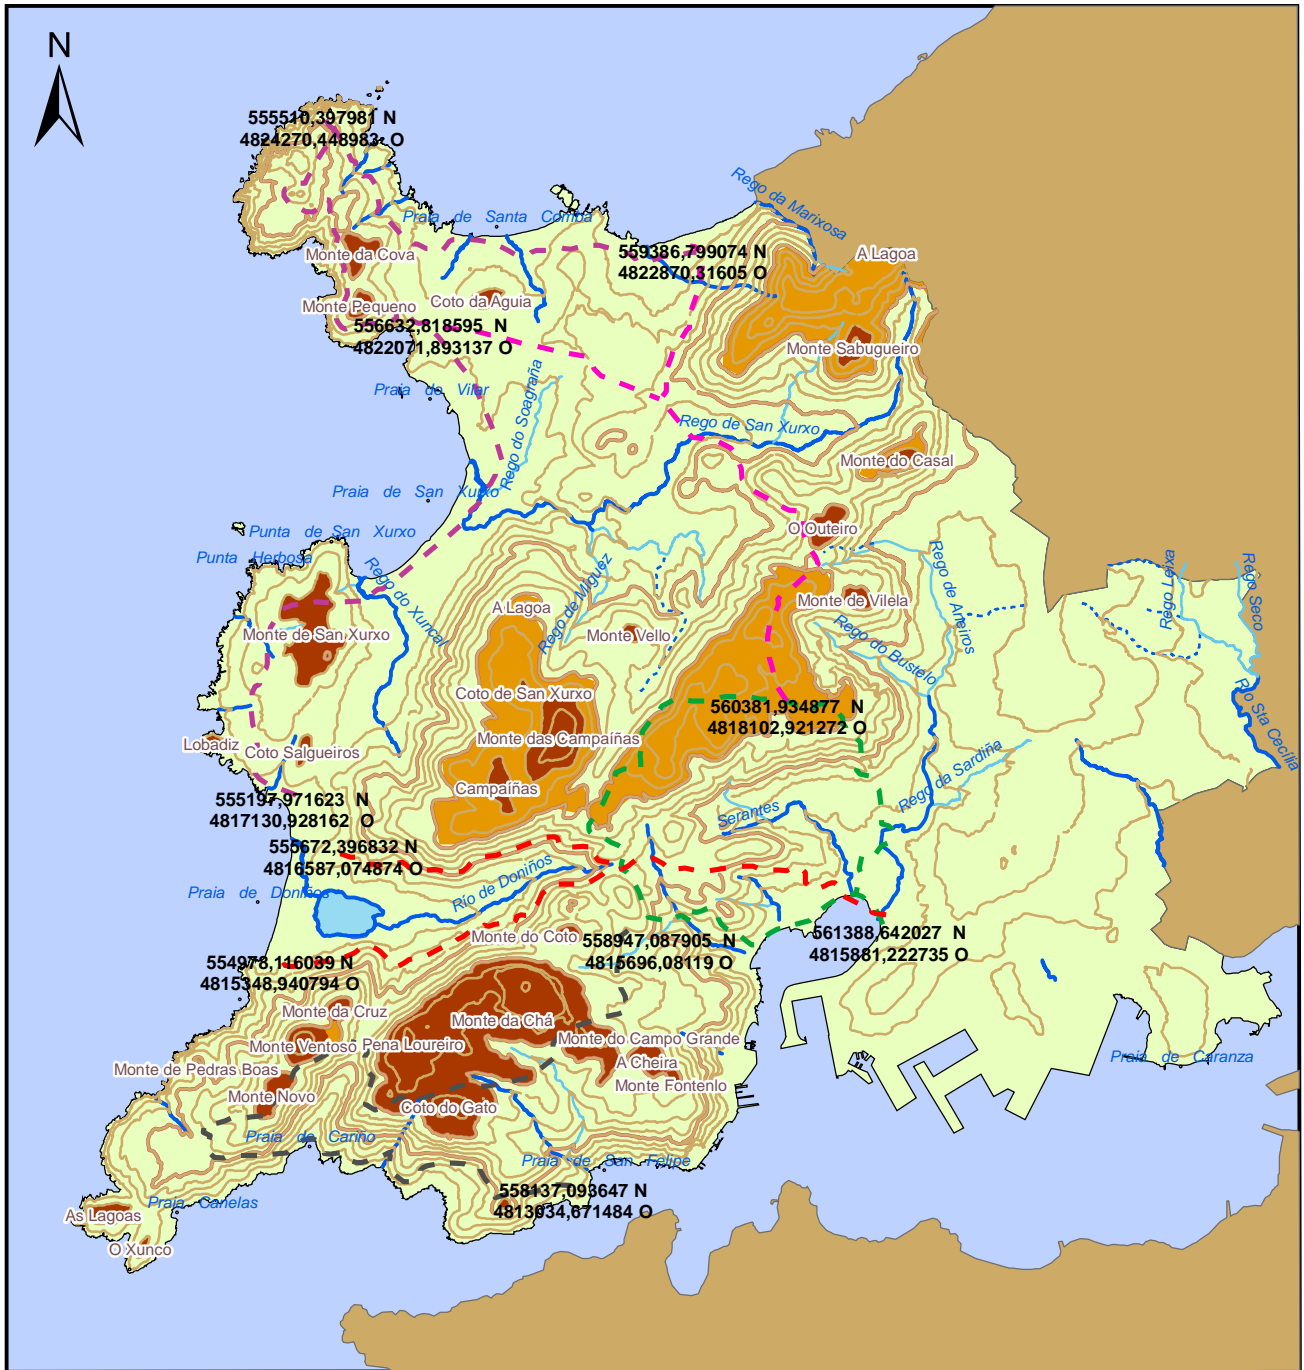

# Rutas do Clube de Montaña

555540,397981 N  
4824270,448983 O

559386,799074 N  
4822870,31605 O

556632,818595 N  
4822071,893137 O

560381,934877 N  
4818102,921272 O

555197,971623 N  
4817130,928162 O

555672,396832 N  
4816587,074874 O

554978,146089 N  
4815348,940794 O

558947,087905 N  
4815696,08119 O

561388,642027 N  
4815881,222735 O

558137,098647 N  
4813834,871484 O

Rutas Clube de Montaña	
<span style="color: red;">---</span>	A Malata - Doniños
<span style="color: magenta;">---</span>	Chamorro - Cobas \ Ponzos
<span style="color: purple;">---</span>	Futuro E9
<span style="color: green;">---</span>	PRG23
<span style="color: grey;">---</span>	PRG6
<span style="color: orange;">---</span>	Curvas 25
<span style="color: red;">---</span>	Curvas 100
<span style="color: yellow;">---</span>	Montañas
<span style="color: brown;">---</span>	Montes
Ríos	
<span style="color: lightblue;">---</span>	Afluente principal
<span style="color: blue;">---</span>	Afluente secundario
<span style="color: blue;">---</span>	Río principal